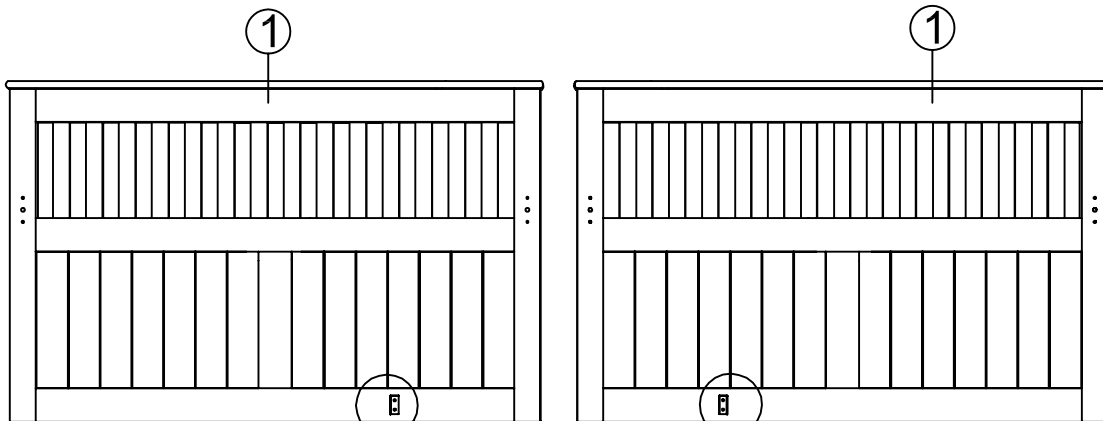

ASSEMBLY INSTRUCTIONS - TWIN MISSION CAPTAINS BED

A		Ø1/4" x 70mm Qty: 08
----------	---	----------------------

B		Half Moon 1/4" Qty: 08
----------	---	------------------------

D		Ø10x40mm Qty: 04
----------	---	------------------

I		Allen Key Qty: 01
----------	---	-------------------

E		Ø4x30 mm Qty: 08
----------	---	------------------

G		Ø3.5x 20mm Qty: 04
----------	--	--------------------

F		Qty: 02
----------	--	---------

Step 01

D		Ø10x40mm Qty: 04
----------	---	------------------

G		Ø3.5x 20mm Qty: 04
----------	---	--------------------

F		Qty: 02
----------	---	---------

Step 02

A

Ø1/4" x 70mm Qty: 08

B

Half Moon 1/4"

Step 01

B		Qty: 19
Ø8 x 30mm		

Step 02

A		Qty: 11	C		Qty: 9	I		Allen Key	Qty: 01
Ø6 x 40mm			Ø4 x 35mm						
G		Qty: 04	H		Qty: 16				
			Ø3x15mm						

C	 Ø4 x 35mm	Qty: 6	D	 Ø4x25 mm	Qty: 18
E		Qty: 06	F	 Ø8 x 20mm	Qty: 06