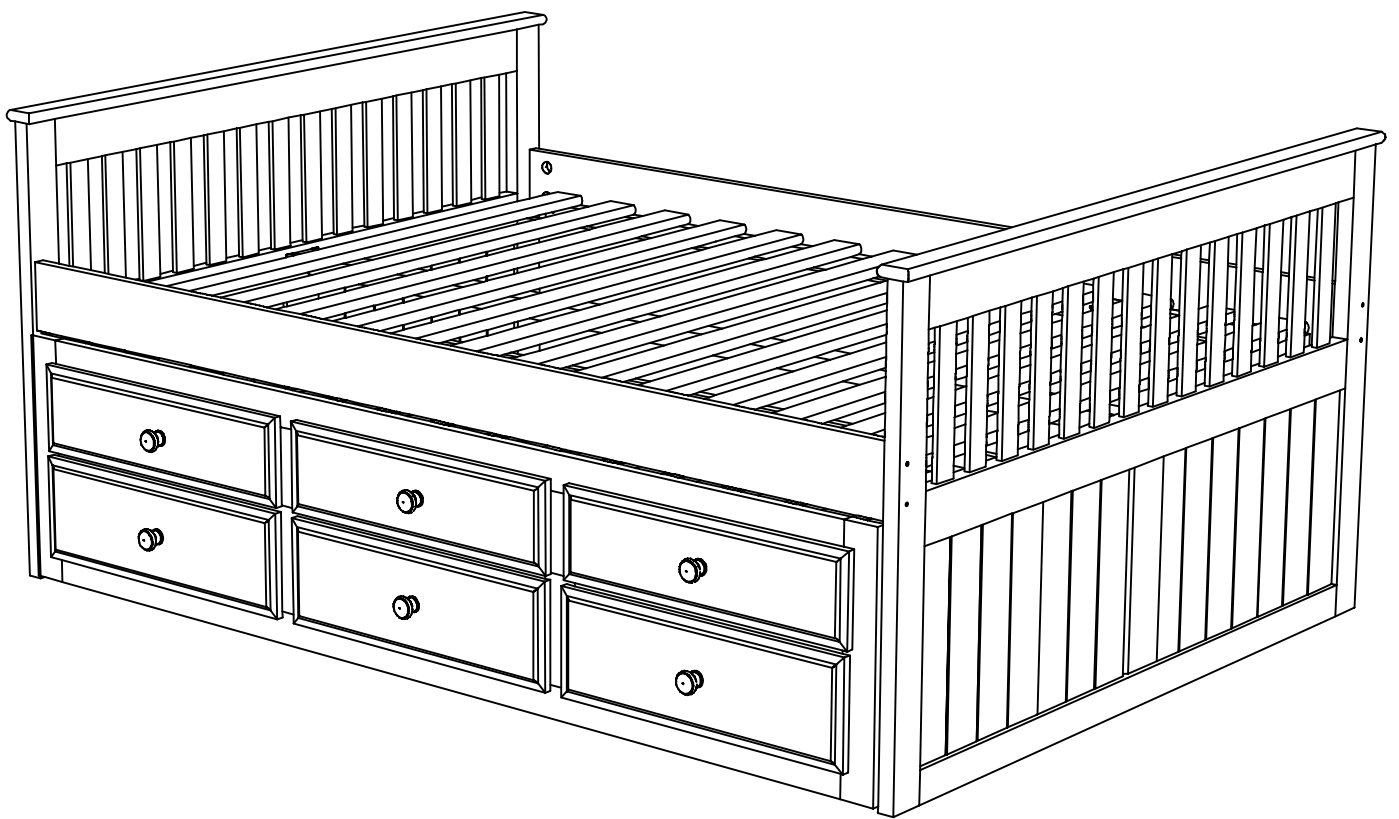

C

Ø4 x 35mm

Qty: 8

ASSEMBLY INSTRUCTIONS - FULL MISSION CAPTAINS BED

A	 Ø1/4" x 70mm Qty: 08	B	 Half Moon 1/4" Qty: 08	D	 Ø10x40mm Qty: 04	G	 Ø3.5x 20mm Qty: 12	I	 Allen Key Qty: 01	E	 Ø4x30 mm Qty: 08	H	 Qty: 02	F	 Qty: 02	J	 Ø6x45 mm Qty: 02
----------	---	----------	--	----------	---	----------	---	----------	--	----------	---	----------	--	----------	---	----------	--