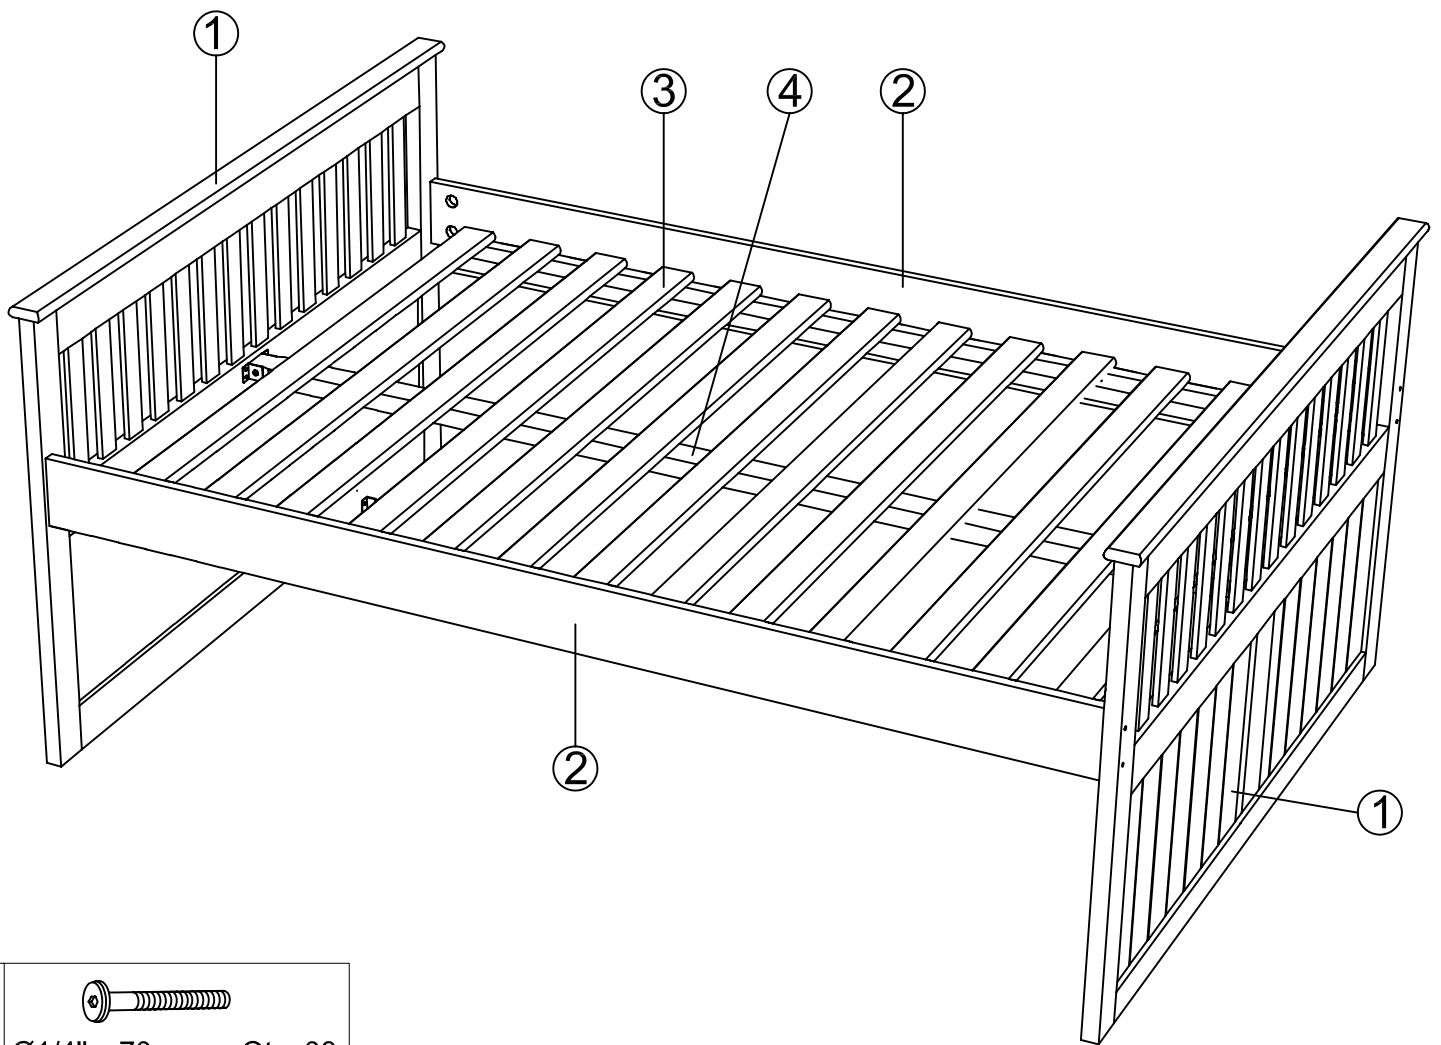

C

Ø4 x 35mm

Qty: 8

ASSEMBLY INSTRUCTIONS - FULL MISSION CAPTAINS BED

A	 Ø1/4" x 70mm Qty: 08	B	 Half Moon 1/4" Qty: 08	D	 Ø10x40mm Qty: 04	G	 Ø3.5x 20mm Qty: 12	I	 Allen Key Qty: 01	E	 Ø4x30 mm Qty: 08	H	 Qty: 02	F	 Qty: 02	J	 Ø6x45 mm Qty: 02
----------	---	----------	--	----------	---	----------	---	----------	--	----------	---	----------	--	----------	---	----------	--