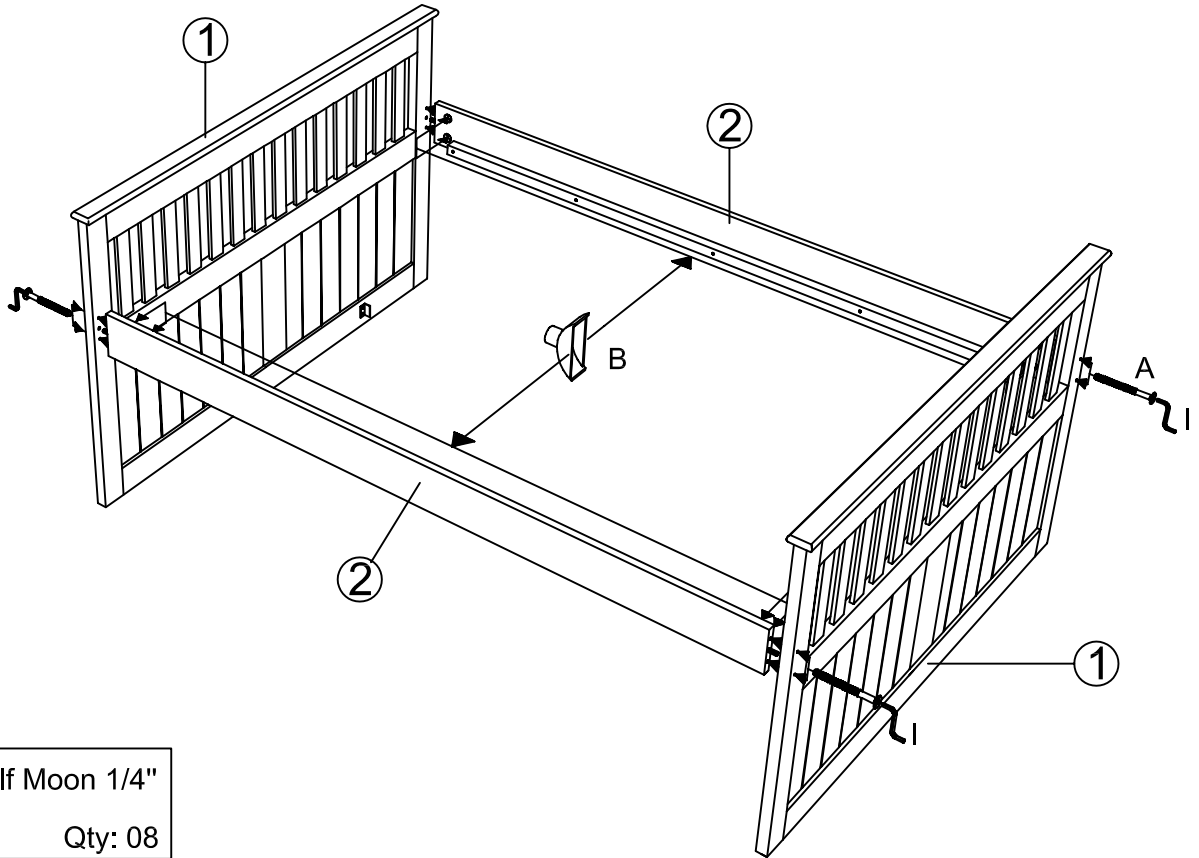

ASSEMBLY INSTRUCTIONS - TWIN MISSION CAPTAINS BED

A		Ø1/4" x 70mm Qty: 08
----------	---	----------------------

B		Half Moon 1/4" Qty: 08
----------	---	------------------------

D		Ø10x40mm Qty: 04
----------	---	------------------

D		Ø10x40mm Qty: 04
----------	---	------------------

G		Ø3.5x 20mm Qty: 04
----------	---	--------------------

F		Qty: 02
----------	---	---------

Step 02

A

Ø1/4" x 70mm Qty: 08

B

Half Moon 1/4"