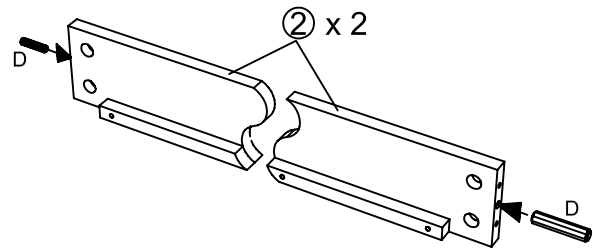

ASSEMBLY INSTRUCTIONS - TWIN MISSION CAPTAINS BED

A		Ø1/4" x 70mm Qty: 08
----------	---	----------------------

B		Half Moon 1/4" Qty: 08
----------	---	------------------------

D		Ø10x40mm Qty: 04
----------	---	------------------

I		Allen Key Qty: 01
----------	---	-------------------

E		Ø4x30 mm Qty: 08
----------	---	------------------

G		Ø3.5x 20mm Qty: 04
----------	--	--------------------

F		Qty: 02
----------	--	---------

Step 01

D		Ø10x40mm Qty: 04
----------	---	------------------

G		Ø3.5x 20mm Qty: 04
----------	---	--------------------

F		Qty: 02
----------	---	---------

Step 02

A

Ø1/4" x 70mm Qty: 08

B

Half Moon 1/4"

Qty: 08

I

Allen Key

Qty: 01

Step 03

E

Ø4x30 mm Qty: 08

A	 Ø6 x 40mm	Qty: 11	B	 Ø8 x 30mm	Qty: 19
C	 Ø4 x 35mm	Qty: 23	D	 Ø4x25 mm	Qty: 18
E		Qty: 06	F	 Ø8 x 20mm	Qty: 06
G		Qty: 04	H	 Ø3x15mm	Qty: 16