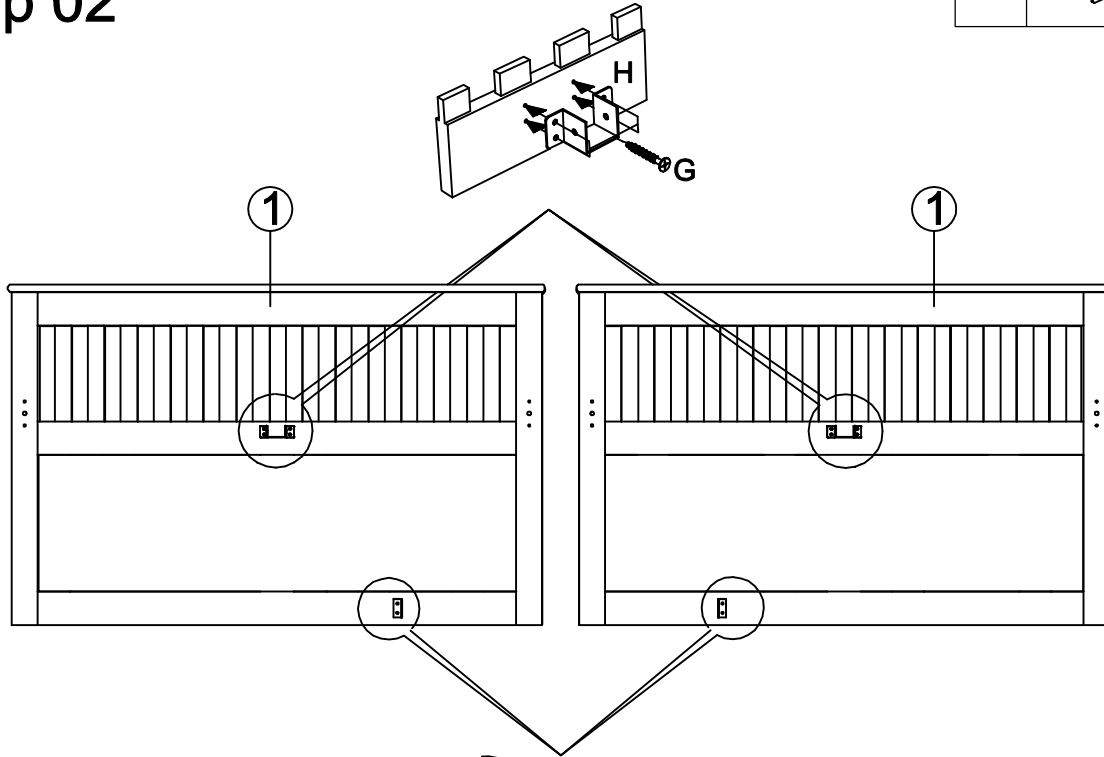

Step 02

H

Qty: 02

F

Qty: 02

G

Ø3.5x 20mm

Qty: 12