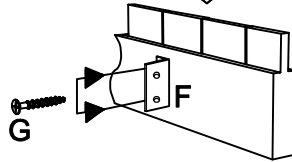

G

Ø3.5x 20mm

Qty: 12