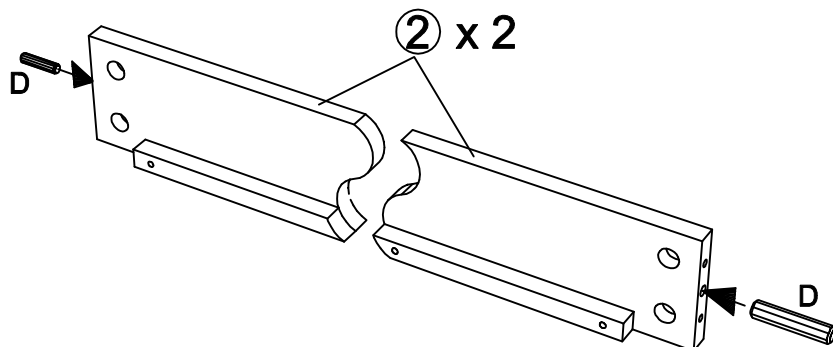

ASSEMBLY INSTRUCTIONS - FULL MISSION CAPTAINS BED

A	 Ø1/4" x 70mm Qty: 08
----------	---

B	 Half Moon 1/4" Qty: 08
----------	--

I	 Allen Key Qty: 01
----------	---

D	 Ø10x40mm Qty: 04
----------	---

E	 Ø4x30 mm Qty: 08
----------	---

F	 Qty: 02
----------	---

G	 Ø3.5x 20mm Qty: 12
----------	---

H	 Qty: 02
----------	--

J	 Ø6x45 mm Qty: 02
----------	--

Step 01

D	 Ø10x40mm Qty: 04
----------	---

Step 02

H