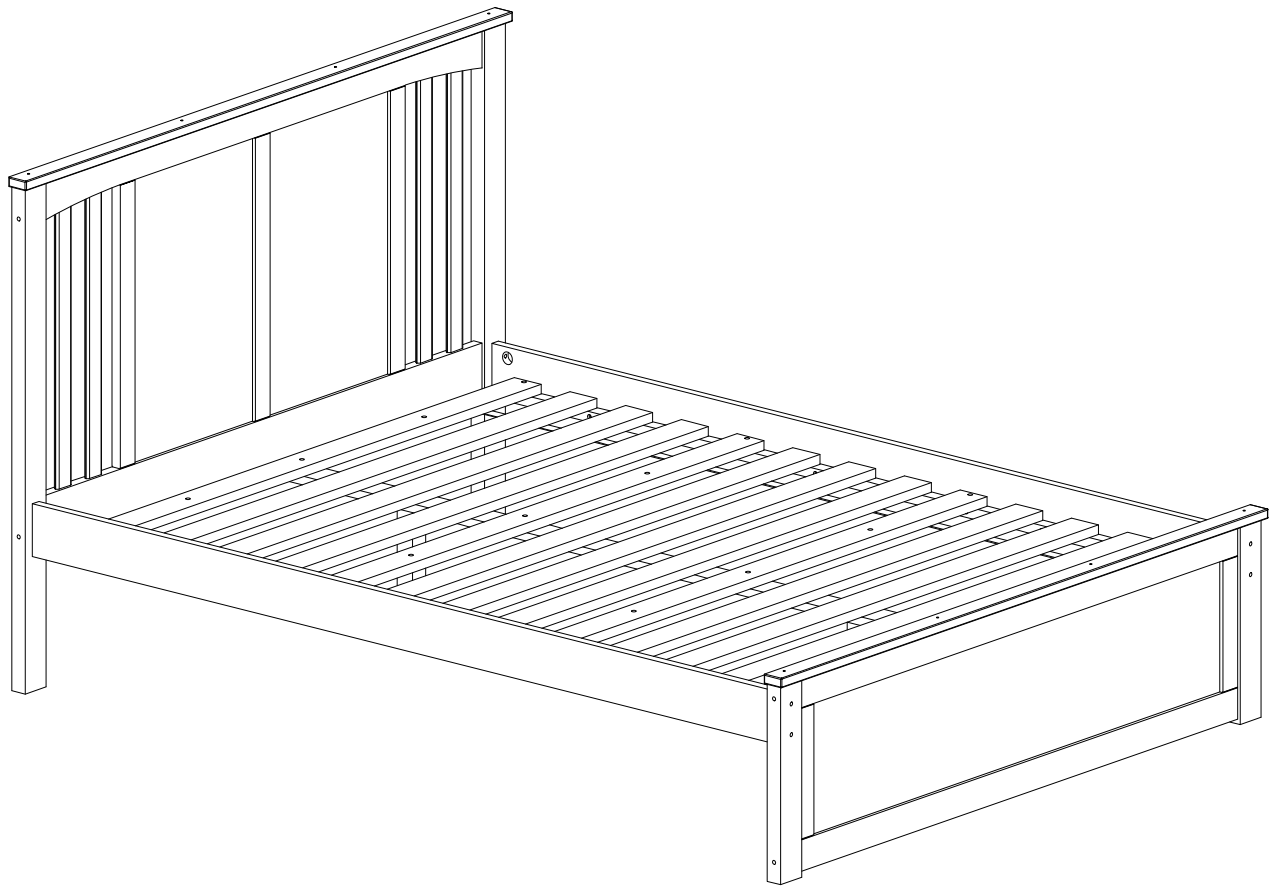

ASSEMBLY INSTRUCTIONS - 3217 FULL MISSION CAPTAINS BED

<b>A</b>	 Ø1/4" x 75mm QTY: 08	<b>D</b>	 Ø7 x 100mm QTY: 08
<b>B</b>	 Half Moon 1/4" QTY: 08	<b>E</b>	 Ø4 x 40mm QTY: 08
<b>C</b>	 Ø6 x 30mm QTY: 02	<b>F</b>	 Ø4 x 30mm QTY: 12
		<b>G</b>	 Ø10 x 40mm QTY: 12
		<b>H</b>	 Allen Key QTY: 01

## Step 01

<b>G</b>	 Ø10 x 40mm QTY: 12
----------	---