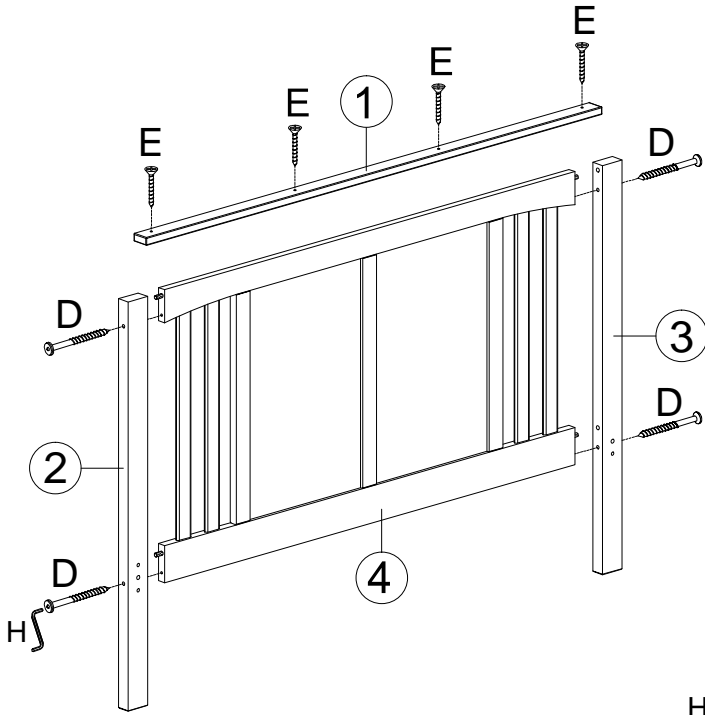

Step 02

D		QTY: 08
E		QTY: 08