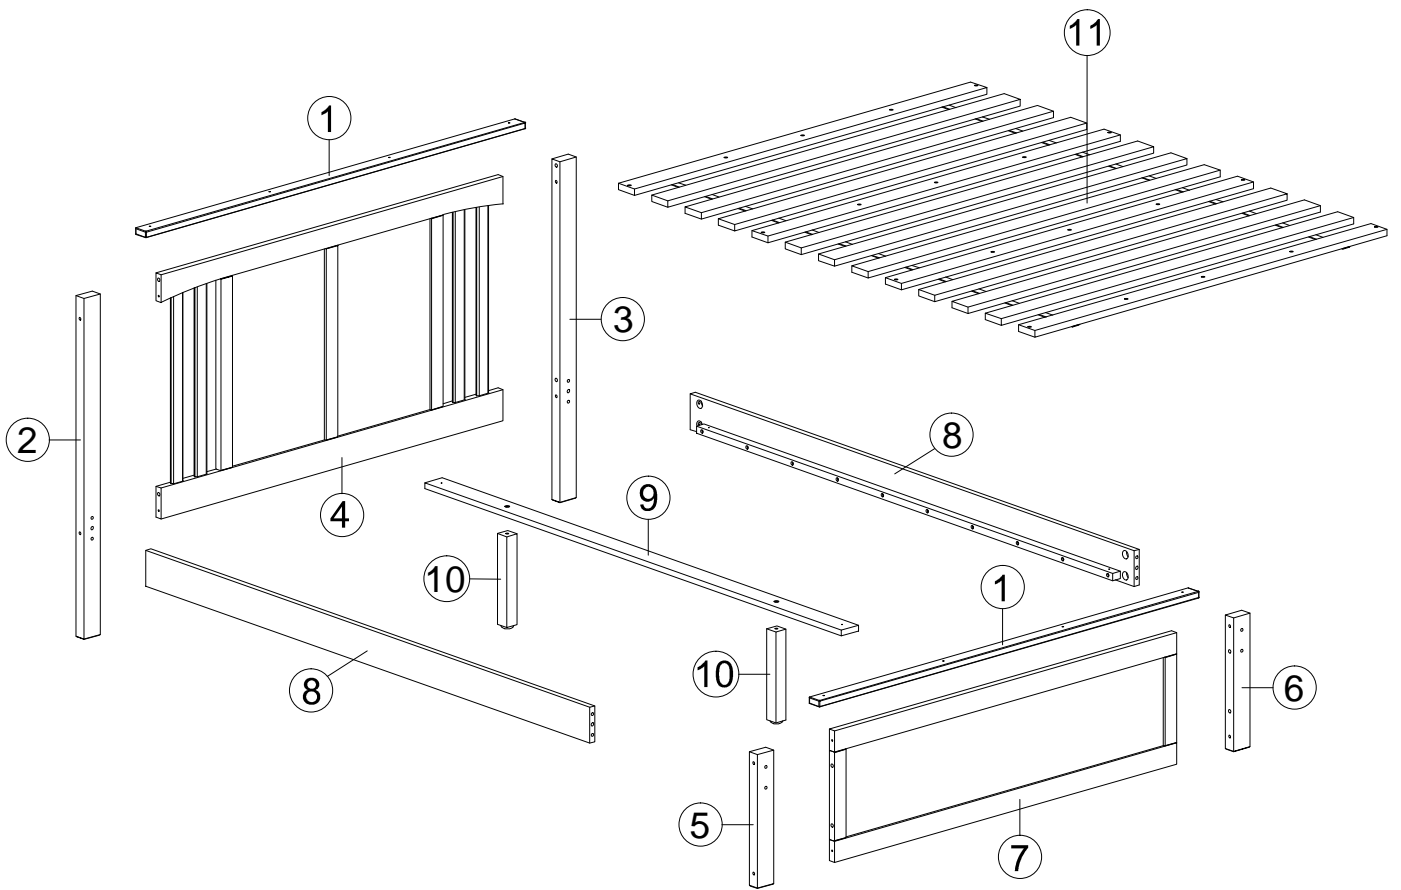

ASSEMBLY INSTRUCTIONS - 3217 FULL MISSION CAPTAINS BED

<b>A</b>	 Ø1/4" x 75mm QTY: 08	<b>D</b>	 Ø7 x 100mm QTY: 08
<b>B</b>	 Half Moon 1/4" QTY: 08	<b>E</b>	 Ø4 x 40mm QTY: 08
<b>C</b>	 Ø6 x 30mm QTY: 02	<b>F</b>	 Ø4 x 30mm QTY: 12
		<b>G</b>	 Ø10 x 40mm QTY: 12
		<b>H</b>	 Allen Key QTY: 01

## Step 01

<b>G</b>	 Ø10 x 40mm QTY: 12
----------	---