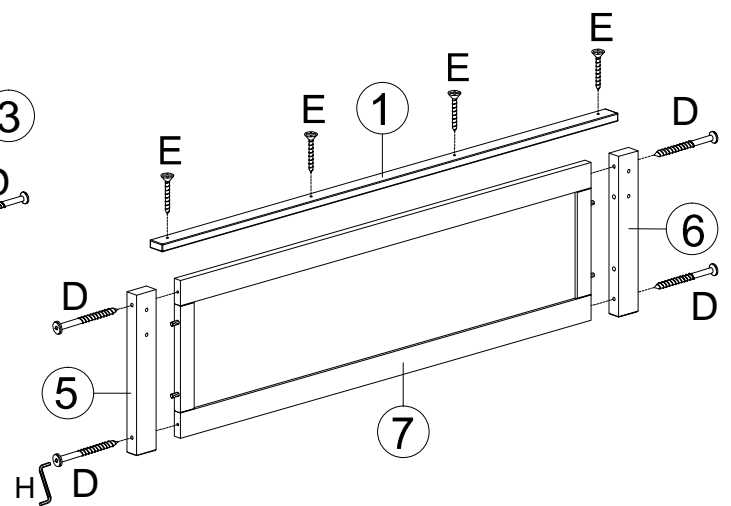

H		Allen Key QTY: 01