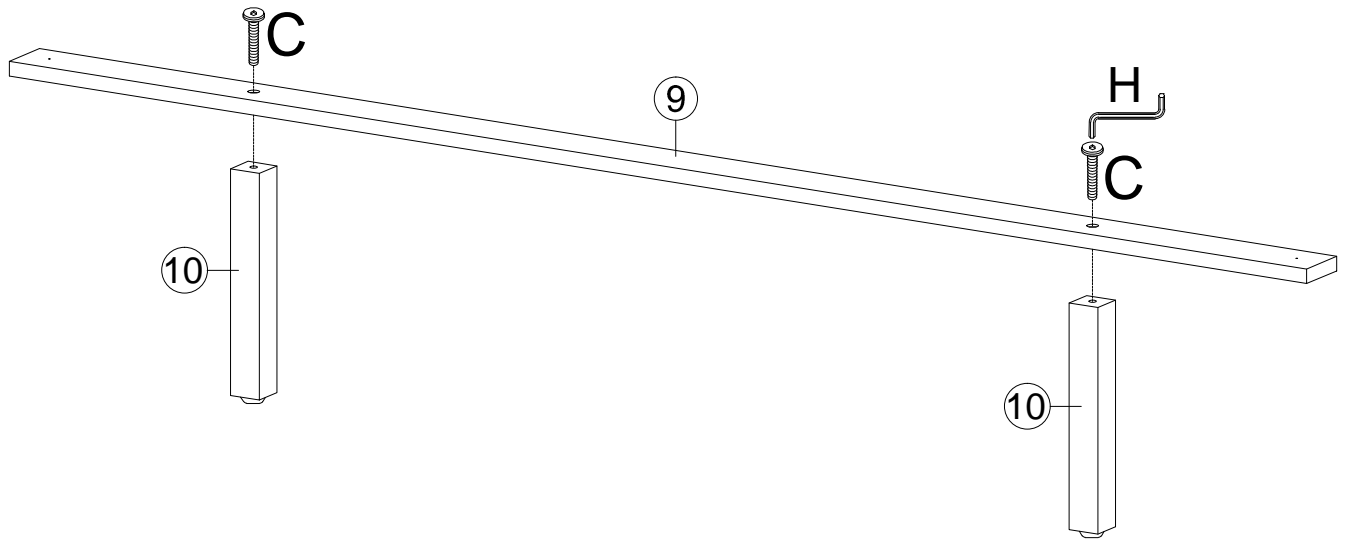

Step 04

C	 Ø6 x 35mm	QTY: 02
H		Allen Key QTY: 01

Step 05

F	 Ø4 x 30mm	QTY: 12