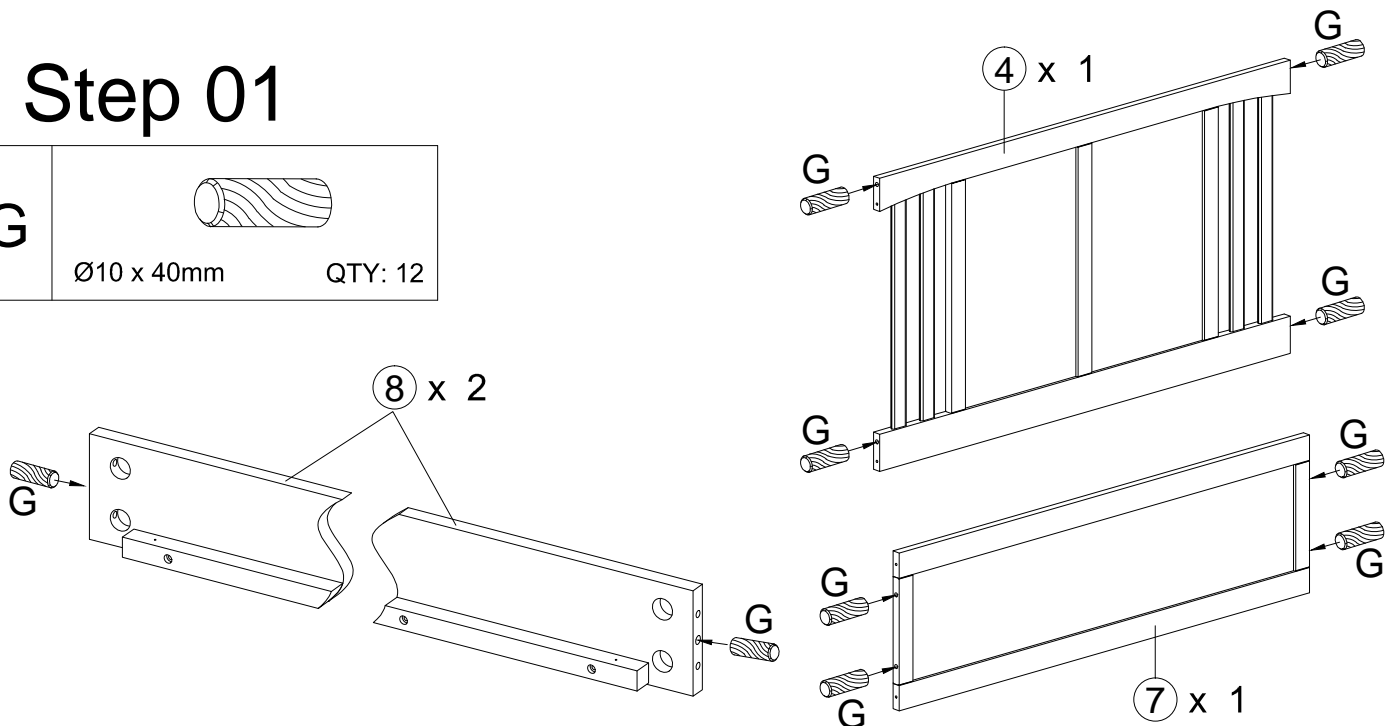

ASSEMBLY INSTRUCTIONS - 3217 FULL MISSION CAPTAINS BED

<b>A</b>	 Ø1/4" x 75mm QTY: 08	<b>D</b>	 Ø7 x 100mm QTY: 08
<b>B</b>	 Half Moon 1/4" QTY: 08	<b>E</b>	 Ø4 x 40mm QTY: 08
<b>C</b>	 Ø6 x 30mm QTY: 02	<b>F</b>	 Ø4 x 30mm QTY: 12
		<b>G</b>	 Ø10 x 40mm QTY: 12
		<b>H</b>	 Allen Key QTY: 01

## Step 01

<b>G</b>	 Ø10 x 40mm QTY: 12
----------	---

# Step 04

C	 Ø6 x 35mm	QTY: 02
H		Allen Key QTY: 01

# Step 05

F	 Ø4 x 30mm	QTY: 12
---	--	---------