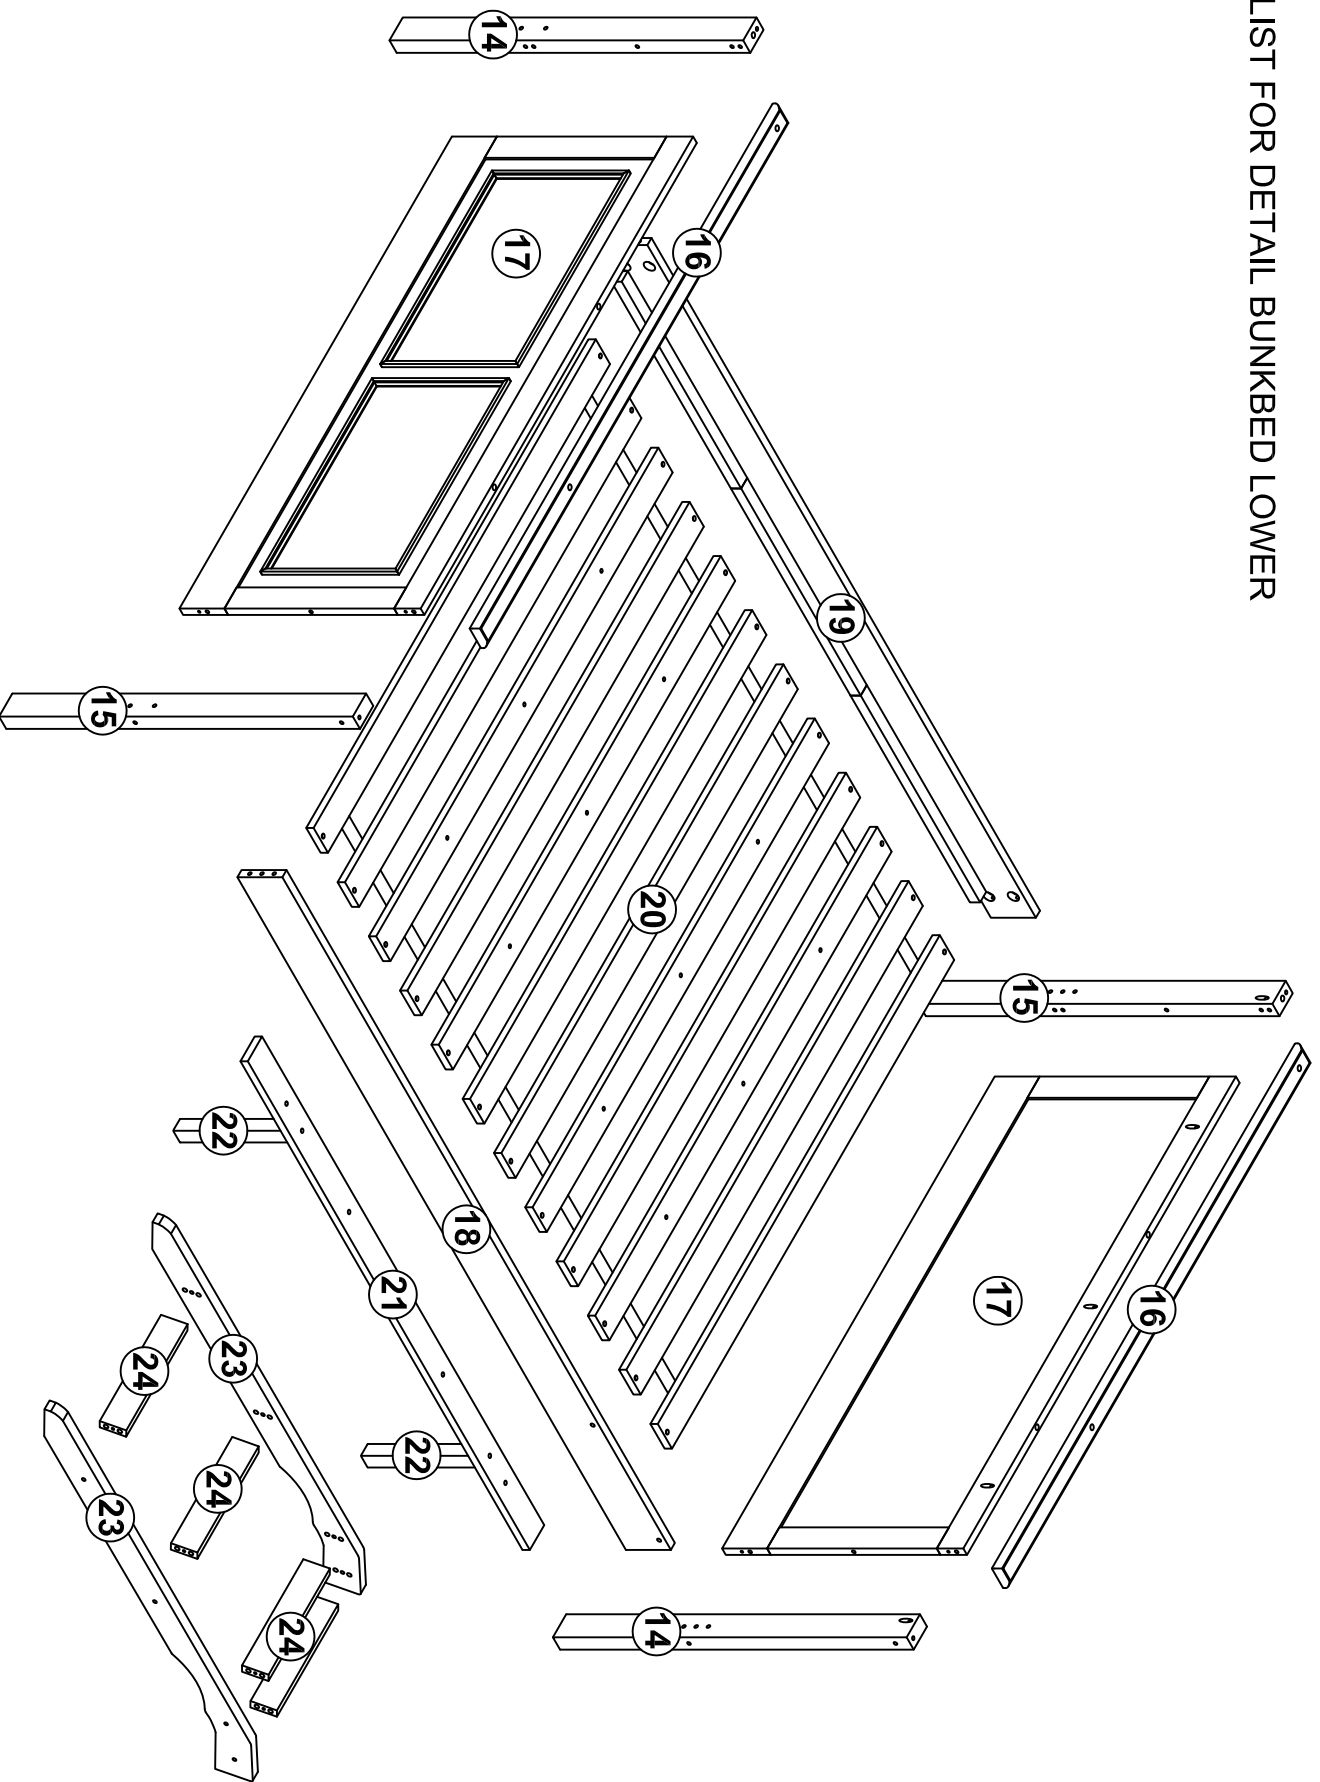

## HARDWARE LIST

<b>A</b>		Ø1/4*100 mm	16 PCS
<b>B</b>		Ø1/4*80 mm	8 PCS
<b>C</b>		Ø1/4*60 mm	8 PCS
<b>D</b>		Ø1/4*80 mm	16 PCS
<b>E</b>		Ø1/4*32 mm	14 PCS
<b>F</b>		Ø10*40 mm	48 PCS
<b>G</b>		Ø8*40 mm	16 PCS
<b>H</b>		(Ø1/4")22 * 12*10mm	16 PCS
<b>i</b>		Ø4*15mm	2 PCS
<b>K</b>		Ø4*30mm	66 PCS
<b>L</b>		Ø4*60mm	1 PCS
<b>M</b>		Ø10*80mm	4 PCS

**ASSEMBLY INSTRUCTION**  
Model : 275 - T/F Bunk Bed

PART LIST FOR DETAIL BUNKBED UPPER

**ASSEMBLY INSTRUCTION**  
Model : 275 - T/F Bunk Bed

PART LIST FOR DETAIL BUNKBED LOWER