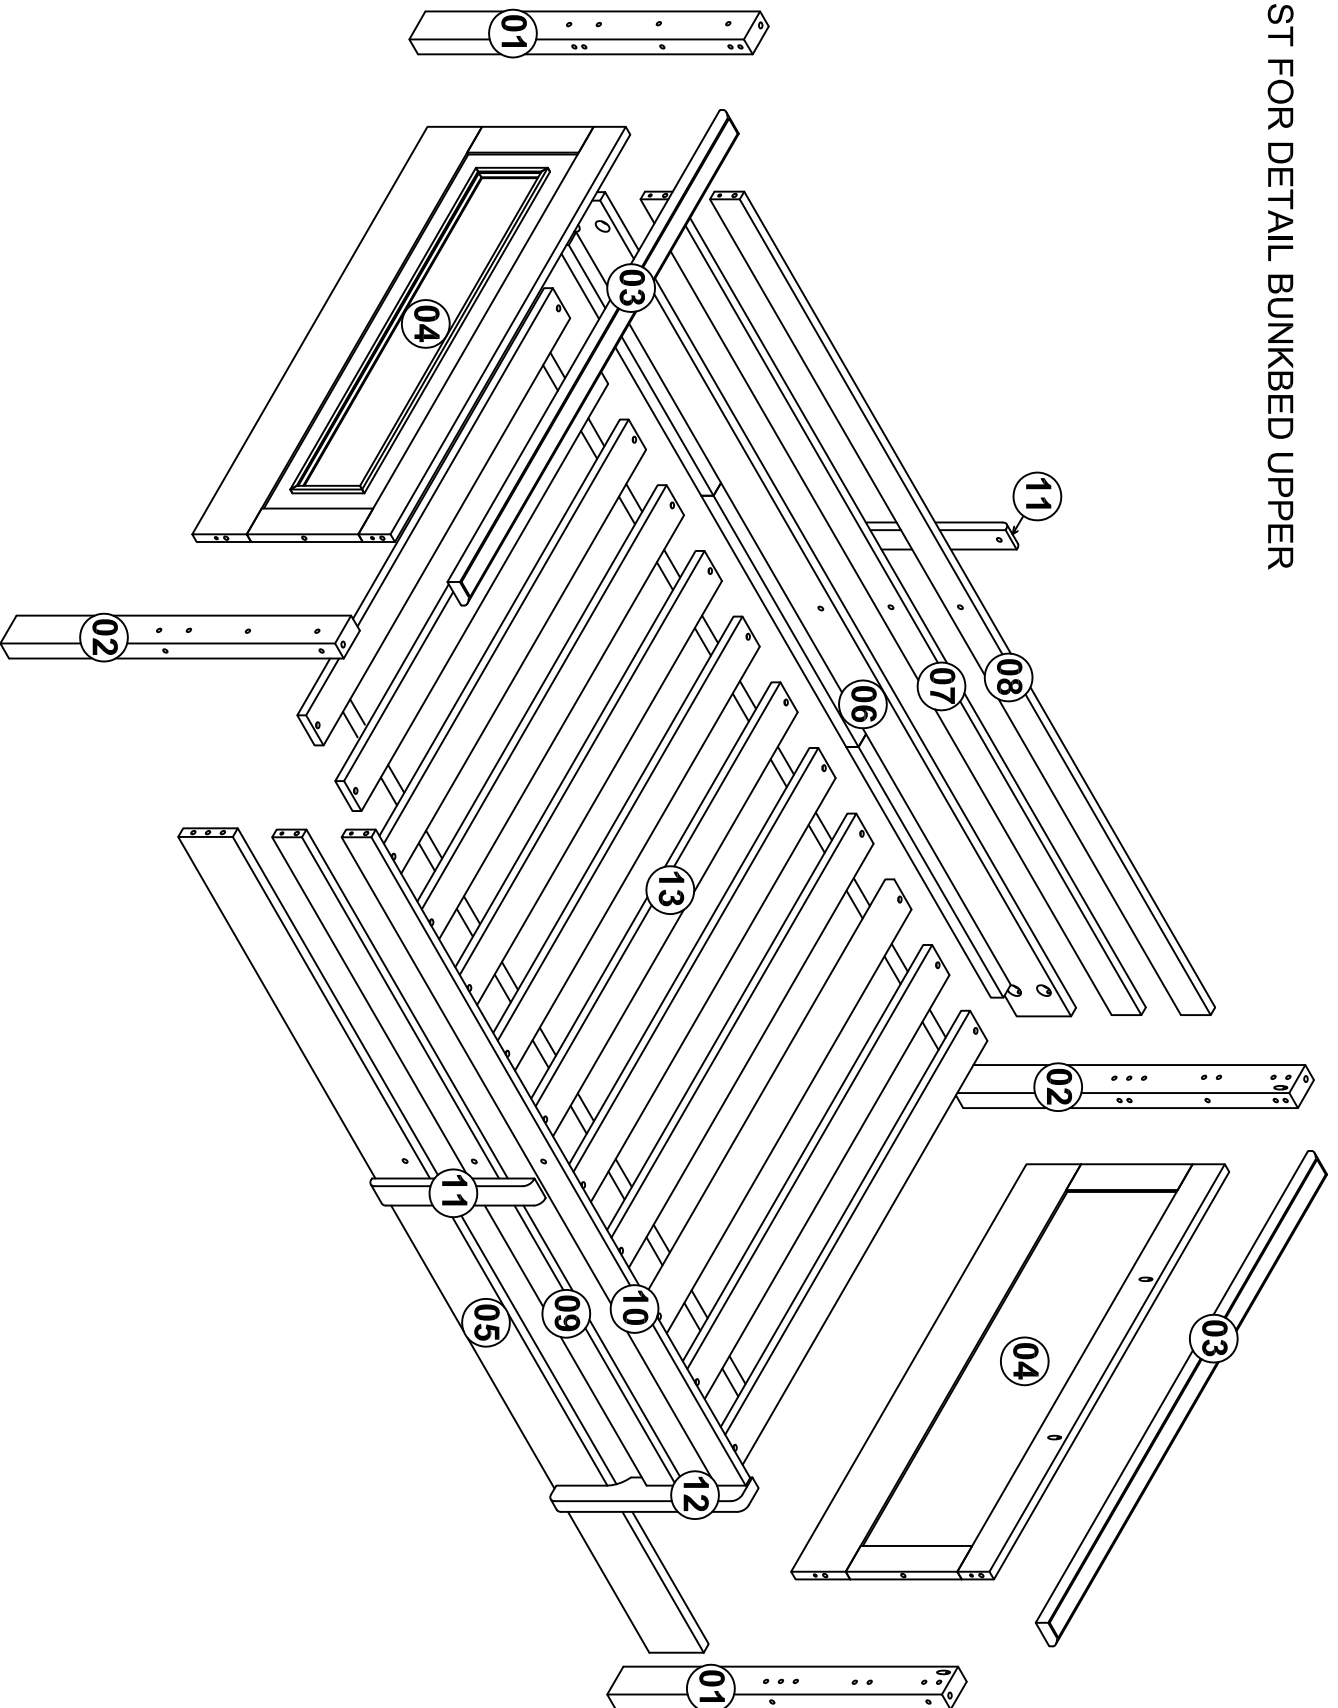

# ASSEMBLY INSTRUCTION

Model : 275 - T/F Bunk Bed

## HARDWARE LIST

<b>A</b>		Ø1/4*100 mm	16 PCS
<b>B</b>		Ø1/4*80 mm	8 PCS
<b>C</b>		Ø1/4*60 mm	8 PCS
<b>D</b>		Ø1/4*80 mm	16 PCS
<b>E</b>		Ø1/4*32 mm	14 PCS
<b>F</b>		Ø10*40 mm	48 PCS
<b>G</b>		Ø8*40 mm	16 PCS
<b>H</b>		(Ø1/4")22 * 12*10mm	16 PCS
<b>i</b>		Ø4*15mm	2 PCS
<b>K</b>		Ø4*30mm	66 PCS
<b>L</b>		Ø4*60mm	1 PCS
<b>M</b>		Ø10*80mm	4 PCS

**ASSEMBLY INSTRUCTION**  
Model : 275 - T/F Bunk Bed

PART LIST FOR DETAIL BUNKBED UPPER

**ASSEMBLY INSTRUCTION**  
Model : 275 - T/F Bunk Bed

PART LIST FOR DETAIL BUNKBED LOWER