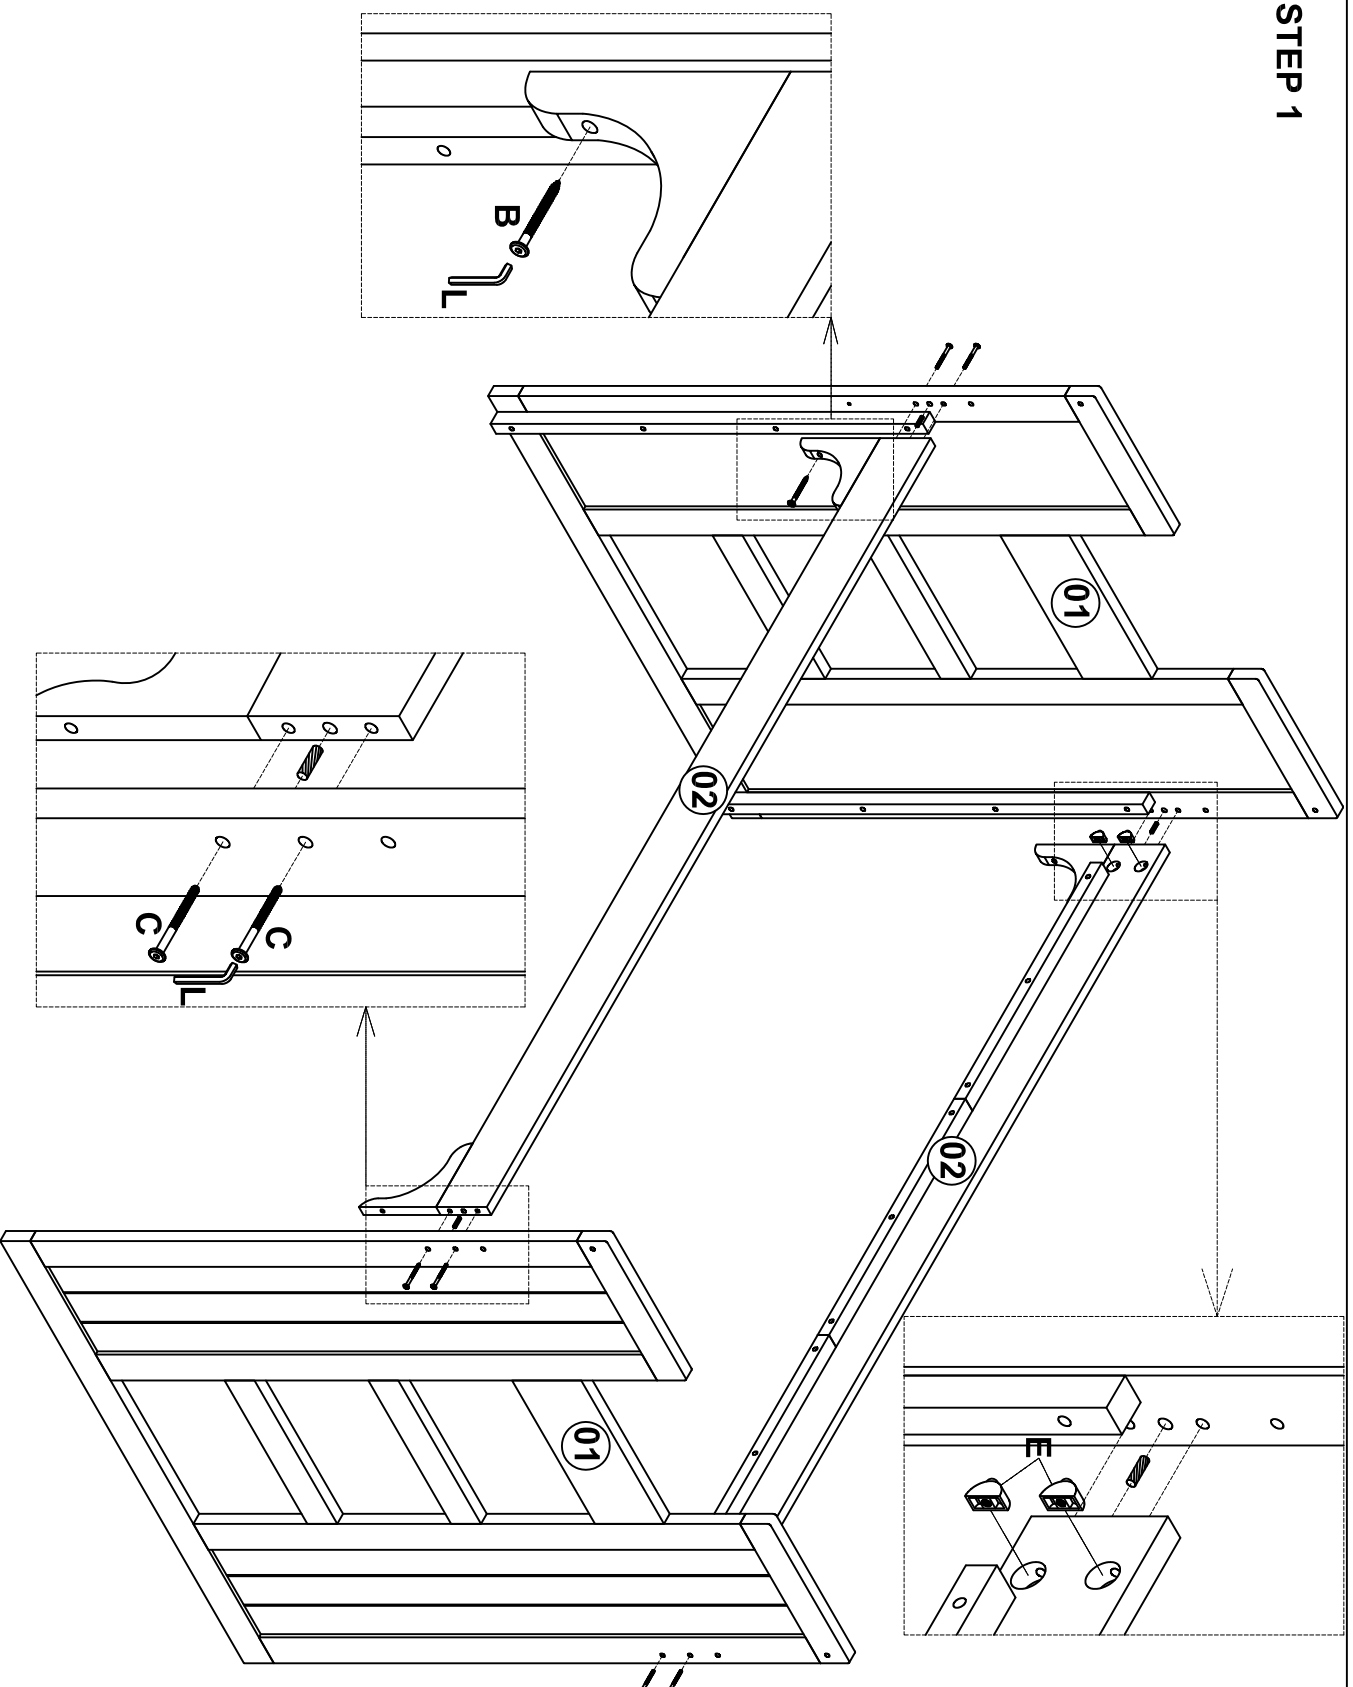

### HARDWARE LIST

<b>A</b>		Ø1/4*80 mm	8 PCS
<b>B</b>		Ø1/4*50 mm	14 PCS
<b>C</b>		Ø1/4*80 mm	8 PCS
<b>D</b>		Ø10*40 mm	4 PCS
<b>E</b>		(Ø1/4")22 * 12*10mm	8 PCS
<b>F</b>		Ø4*15mm	4 PCS
<b>G</b>		Ø4*30mm	27 PCS
<b>K</b>		50*55mm	1 PC
<b>L</b>		Ø4*60mm	1 PC

**ASSEMBLY INSTRUCTION**  
**Model : 007 - CLUB HOUSE**

**ASSEMBLY INSTRUCTION**  
Model : 007 - CLUB HOUSE

**STEP 1**

**ASSEMBLY INSTRUCTION**  
Model : 007 - CLUB HOUSE

**ASSEMBLY INSTRUCTION**  
Model : 007 - CLUB HOUSE