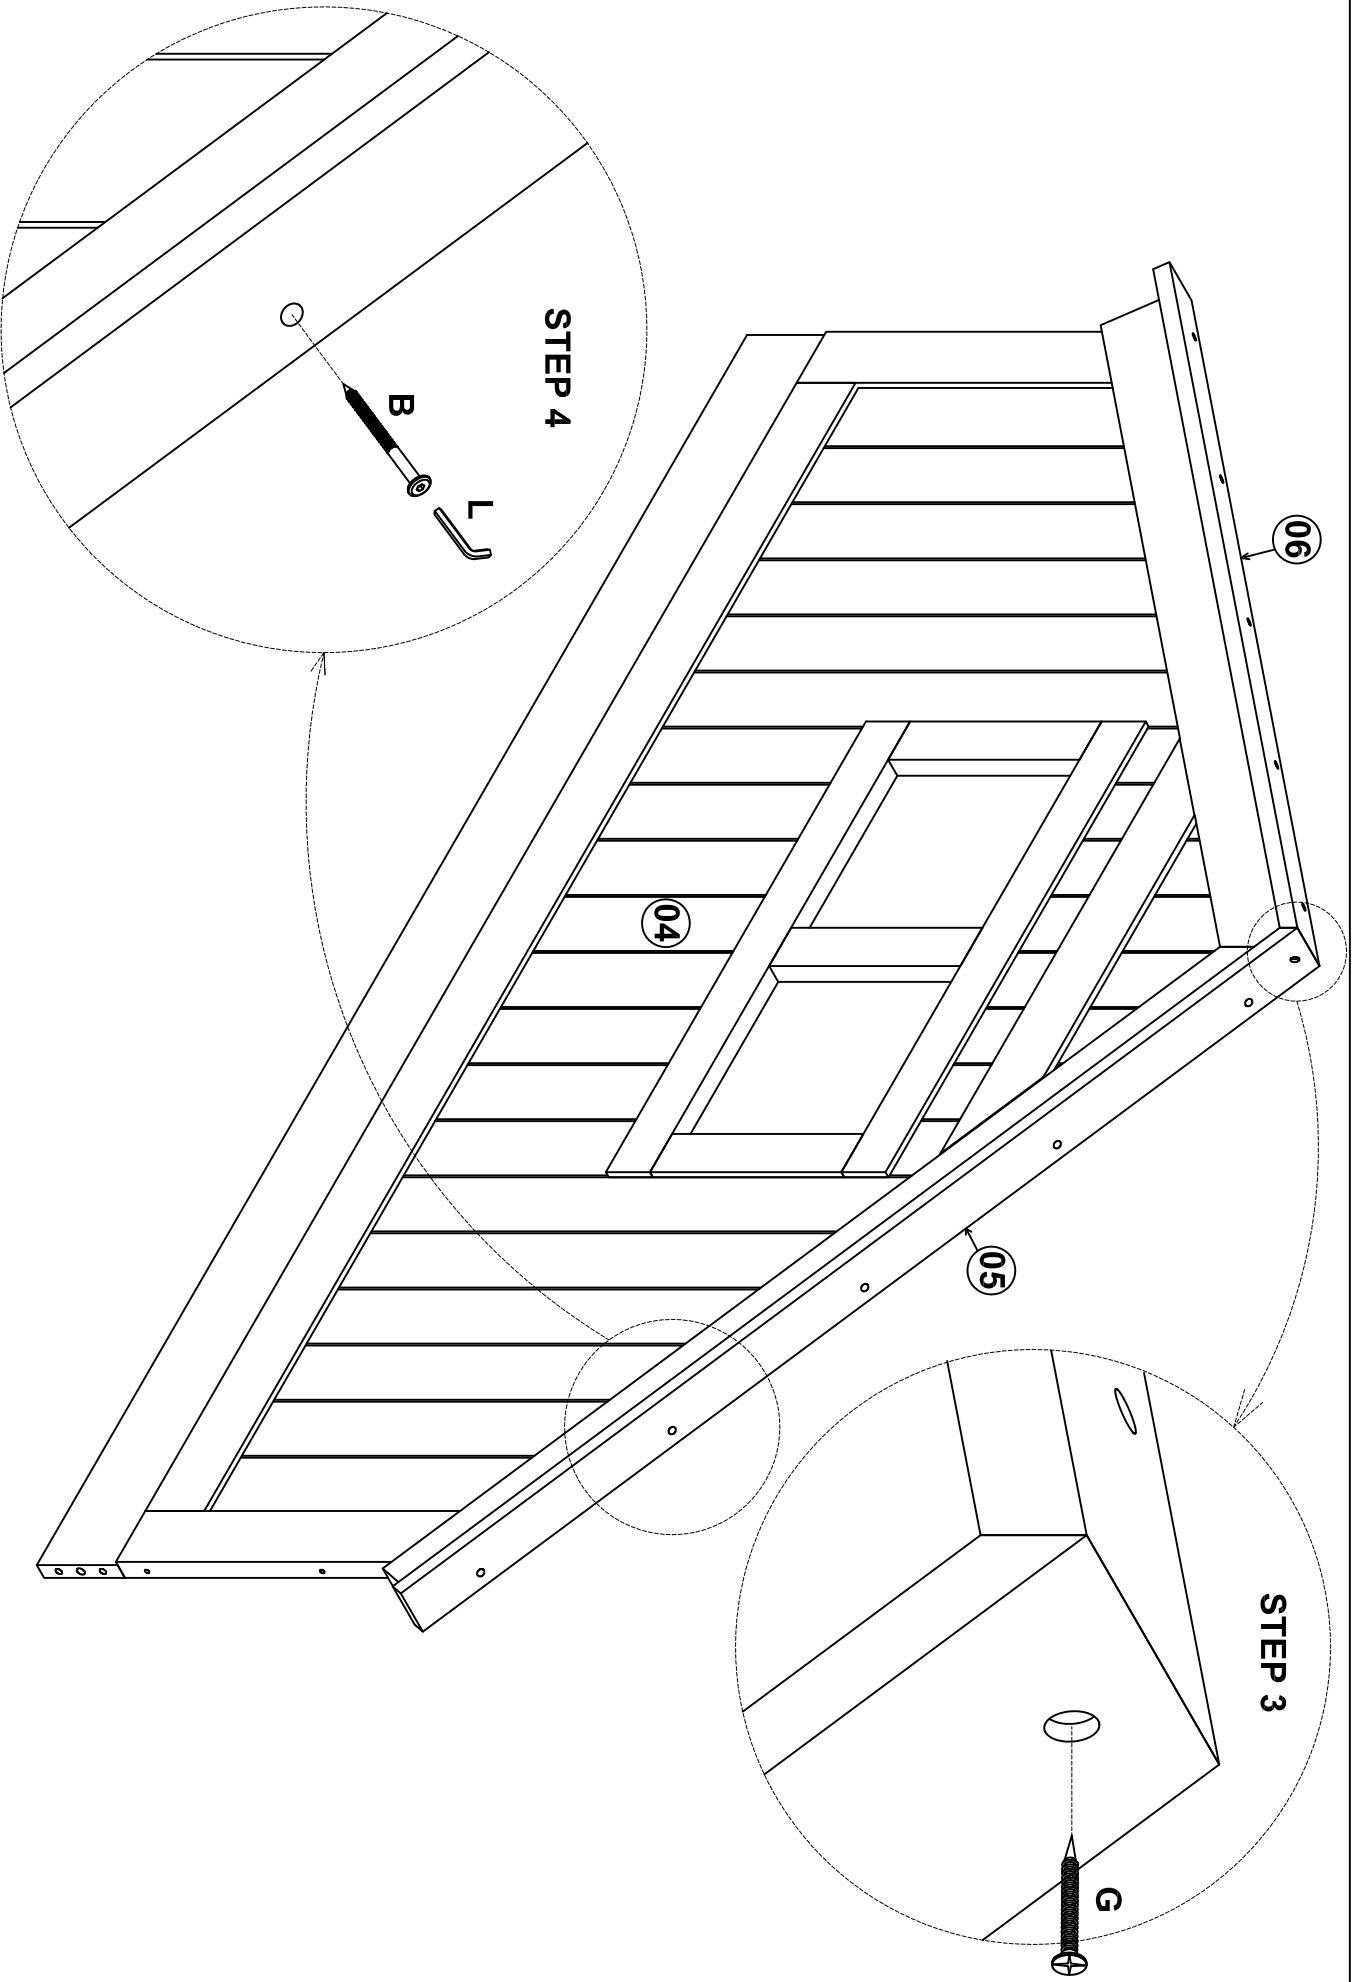

### HARDWARE LIST

<b>A</b>		Ø1/4*80 mm	8 PCS
<b>B</b>		Ø1/4*50 mm	14 PCS
<b>C</b>		Ø1/4*80 mm	8 PCS
<b>D</b>		Ø10*40 mm	4 PCS
<b>E</b>		(Ø1/4")22 * 12*10mm	8 PCS
<b>F</b>		Ø4*15mm	4 PCS
<b>G</b>		Ø4*30mm	27 PCS
<b>K</b>		50*55mm	1 PC
<b>L</b>		Ø4*60mm	1 PC

**ASSEMBLY INSTRUCTION**  
**Model : 007 - CLUB HOUSE**

**ASSEMBLY INSTRUCTION**  
Model : 007 - CLUB HOUSE

**STEP 1**

**ASSEMBLY INSTRUCTION**  
Model : 007 - CLUB HOUSE

**ASSEMBLY INSTRUCTION**  
Model : 007 - CLUB HOUSE

**ASSEMBLY INSTRUCTION**  
Model : 007 - CLUB HOUSE

**STEP 7**

**STEP 5**

**STEP 6**

**ASSEMBLY INSTRUCTION**  
Model : 007 - CLUB HOUSE