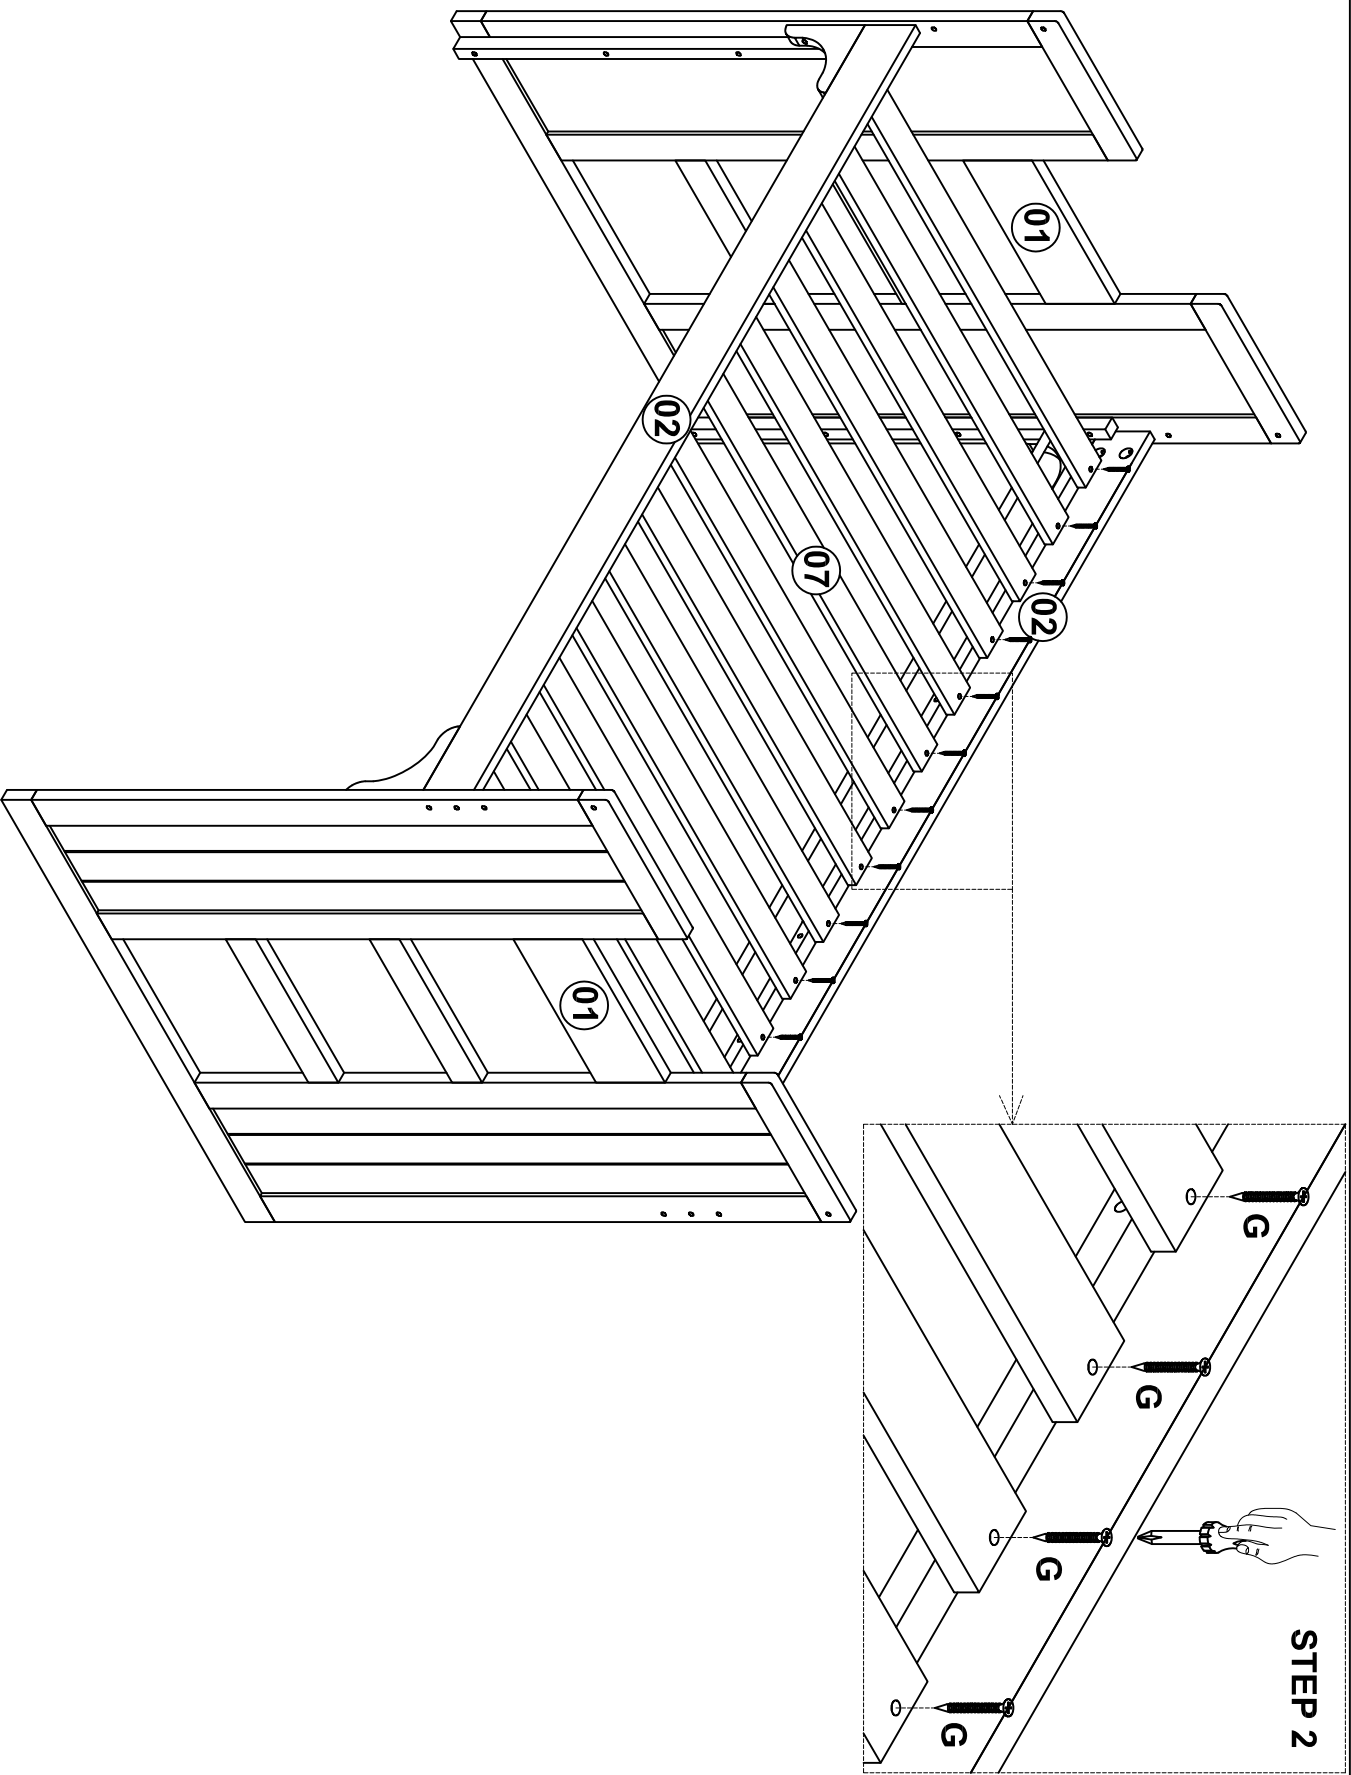

### HARDWARE LIST

<b>A</b>		Ø1/4*80 mm	8 PCS
<b>B</b>		Ø1/4*50 mm	14 PCS
<b>C</b>		Ø1/4*80 mm	8 PCS
<b>D</b>		Ø10*40 mm	4 PCS
<b>E</b>		(Ø1/4")22 * 12*10mm	8 PCS
<b>F</b>		Ø4*15mm	4 PCS
<b>G</b>		Ø4*30mm	27 PCS
<b>K</b>		50*55mm	1 PC
<b>L</b>		Ø4*60mm	1 PC

**ASSEMBLY INSTRUCTION**  
**Model : 007 - CLUB HOUSE**

**ASSEMBLY INSTRUCTION**  
Model : 007 - CLUB HOUSE

**STEP 1**

**ASSEMBLY INSTRUCTION**  
Model : 007 - CLUB HOUSE

**ASSEMBLY INSTRUCTION**  
Model : 007 - CLUB HOUSE

**ASSEMBLY INSTRUCTION**  
Model : 007 - CLUB HOUSE

**STEP 7**

**STEP 5**

**STEP 6**

**ASSEMBLY INSTRUCTION**  
Model : 007 - CLUB HOUSE